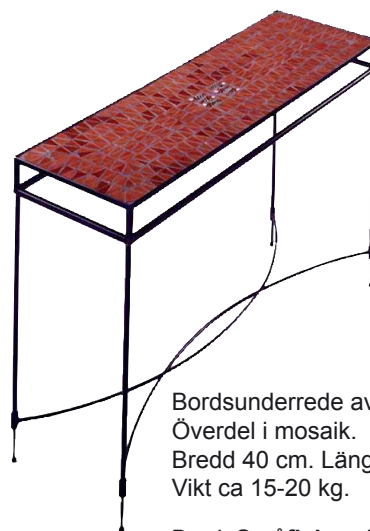

Bordsunderrede av järn, matt grönmelerad.  
Överdel i mosaik.  
Bredd 40 cm. Längd 120 cm. Höjd 80-82 cm.  
Vikt ca 15-20 kg.

Bord: **Oliv. Art.nr 01** □ 3800:-

Bordsunderrede av järn, målad i svart.  
Överdel i mosaik.  
Bredd 40 cm. Längd 120 cm. Höjd 80-82 cm.  
Vikt ca 15-20 kg.

Bord: **Blå Lotus. Art.nr 03** □ 4800:-

Bordsunderrede av järn, målad i svart.  
Överdel i mosaik.  
Bredd 40 cm. Längd 120 cm. Höjd 80-82 cm.  
Vikt ca 15-20 kg.

Bord: **Egypt. Art.nr 02** □ 3800:-

Bordsunderrede av järn, målad i svart.  
Överdel i mosaik.  
Bredd 40 cm. Längd 120 cm. Höjd 80-82 cm.  
Vikt ca 15-20 kg.

Bord: **Clown. Art.nr 05** □ 3995:-

Bordsunderrede av järn, målad i svart.  
Överdel i mosaik.  
Bredd 40 cm. Längd 120 cm. Höjd 80-82 cm.  
Vikt ca 15-20 kg.

Bord: **Svartvit. Art.nr 04** □ 2800:-

Bordsunderrede av järn, målad i svart.  
Överdel i mosaik.  
Bredd 40 cm. Längd 120 cm. Höjd 80-82 cm.  
Vikt ca 15-20 kg.

Bord: **Småfiskar. Art.nr 06** □ 3800:-

Bordsunderrede av järn, målad i svart.  
Överdel i mosaik.  
Bredd 40 cm. Längd 120 cm. Höjd 80-82 cm.  
Vikt ca 15-20 kg.

Bord: **Frukt. Art.nr 07** □ 2800:-

Bordsunderrede av järn, målad i svart.  
Överdel i mosaik.  
Bredd 40 cm. Längd 120 cm. Höjd 80-82 cm.  
Vikt ca 15-20 kg.