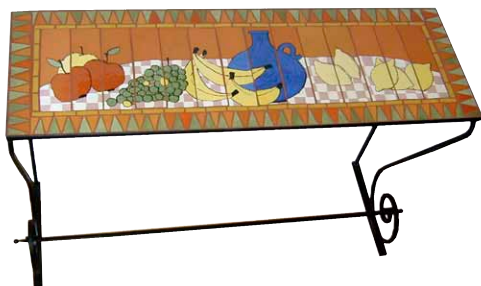

Bordsunderrede av järn, matt grönmelerad.  
Överdel i mosaik.  
Bredd 40 cm. Längd 120 cm. Höjd 80-82 cm.  
Vikt ca 15-20 kg.

Bord: **Oliv. Art.nr 01** □ 3800:-

Bordsunderrede av järn, målad i svart.  
Överdel i mosaik.  
Bredd 40 cm. Längd 120 cm. Höjd 80-82 cm.  
Vikt ca 15-20 kg.

Bord: **Blå Lotus. Art.nr 03** □ 4800:-

Bordsunderrede av järn, målad i svart.  
Överdel i mosaik.  
Bredd 40 cm. Längd 120 cm. Höjd 80-82 cm.  
Vikt ca 15-20 kg.

Bord: **Egypt. Art.nr 02** □ 3800:-

Bordsunderrede av järn, målad i svart.  
Överdel i mosaik.  
Bredd 40 cm. Längd 120 cm. Höjd 80-82 cm.  
Vikt ca 15-20 kg.

Bord: **Clown. Art.nr 05** □ 3995:-

Bordsunderrede av järn, målad i svart.  
Överdel i mosaik.  
Bredd 40 cm. Längd 120 cm. Höjd 80-82 cm.  
Vikt ca 15-20 kg.

Bord: **Svartvit. Art.nr 04** □ 2800:-

Bordsunderrede av järn, målad i svart.  
Överdel i mosaik.  
Bredd 40 cm. Längd 120 cm. Höjd 80-82 cm.  
Vikt ca 15-20 kg.

Bord: **Småfiskar. Art.nr 06** □ 3800:-

Bordsunderrede av järn, målad i svart.  
Överdel i mosaik.  
Bredd 40 cm. Längd 120 cm. Höjd 80-82 cm.  
Vikt ca 15-20 kg.

Bord: **Frukt. Art.nr 07** □ 2800:-

Bordsunderrede av järn, målad i svart.  
Överdel i mosaik.  
Bredd 40 cm. Längd 120 cm. Höjd 80-82 cm.  
Vikt ca 15-20 kg.