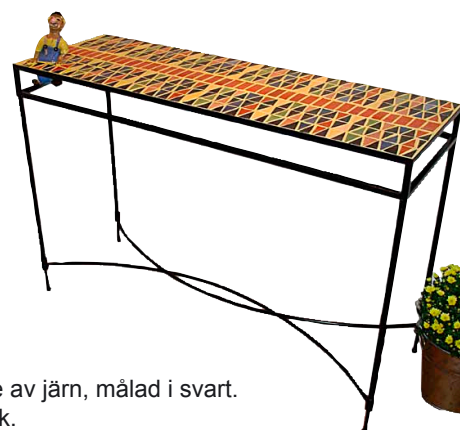

Bordsunderrede av järn, matt grönmelerad.  
Överdel i mosaik.  
Bredd 40 cm. Längd 120 cm. Höjd 80-82 cm.  
Vikt ca 15-20 kg.

Bord: **Oliv. Art.nr 01** □ 3800:-

Bordsunderrede av järn, målad i svart.  
Överdel i mosaik.  
Bredd 40 cm. Längd 120 cm. Höjd 80-82 cm.  
Vikt ca 15-20 kg.

Bord: **Blå Lotus. Art.nr 03** □ 4800:-

Bordsunderrede av järn, målad i svart.  
Överdel i mosaik.  
Bredd 40 cm. Längd 120 cm. Höjd 80-82 cm.  
Vikt ca 15-20 kg.

Bord: **Egypt. Art.nr 02** □ 3800:-

Bordsunderrede av järn, målad i svart.  
Överdel i mosaik.  
Bredd 40 cm. Längd 120 cm. Höjd 80-82 cm.  
Vikt ca 15-20 kg.

Bord: **Clown. Art.nr 05** □ 3995:-

Bordsunderrede av järn, målad i svart.  
Överdel i mosaik.  
Bredd 40 cm. Längd 120 cm. Höjd 80-82 cm.  
Vikt ca 15-20 kg.

Bord: **Svartvit. Art.nr 04** □ 2800:-

Bordsunderrede av järn, målad i svart.  
Överdel i mosaik.  
Bredd 40 cm. Längd 120 cm. Höjd 80-82 cm.  
Vikt ca 15-20 kg.

Bord: **Småfiskar. Art.nr 06** □ 3800:-

Bordsunderrede av järn, målad i svart.  
Överdel i mosaik.  
Bredd 40 cm. Längd 120 cm. Höjd 80-82 cm.  
Vikt ca 15-20 kg.

Bord: **Frukt. Art.nr 07** □ 2800:-

Bordsunderrede av järn, målad i svart.  
Överdel i mosaik.  
Bredd 40 cm. Längd 120 cm. Höjd 80-82 cm.  
Vikt ca 15-20 kg.